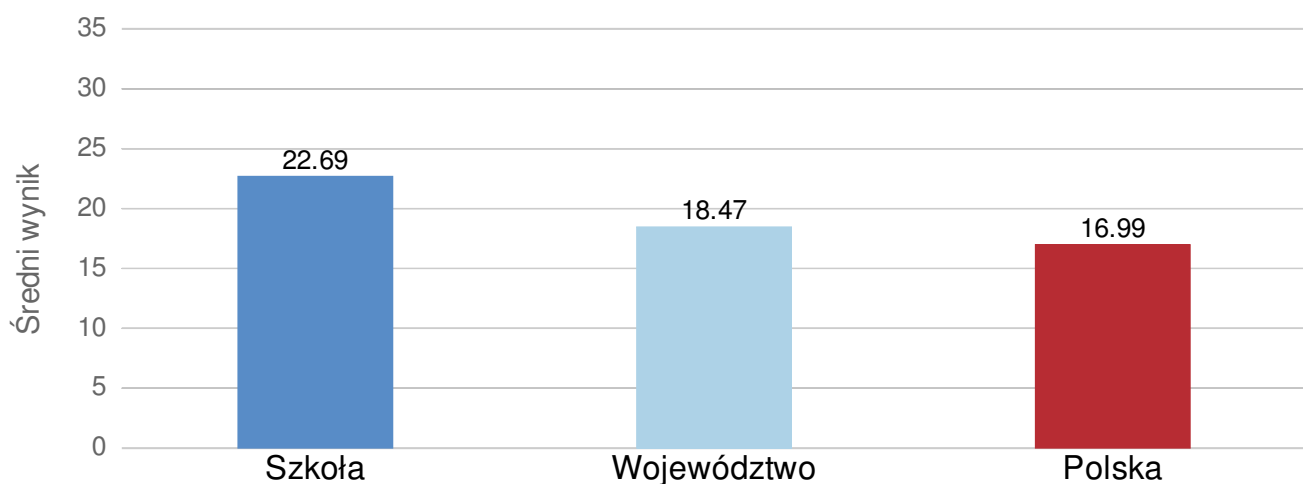

Wynik szkoły na tle województwa i Polski

	Średni wynik	Wynik procentowy
Szkoła	22.69	71%
Województwo	18.47	58%
Polska	16.99	53%

Rozkład średnich wyników szkół w skali staninowej (kolorem zaznaczono wynik szkoły)

Stopień skali (Stanin)	Przedziały punktowe
9. najwyższy	31.00 - 21.99
8. bardzo wysoki	21.98 - 20.41
7. wysoki	20.40 - 18.73
6. wyżej średni	18.72 - 17.23
5. średni	17.22 - 15.68
4. niżej średni	15.67 - 14.22
3. niski	14.21 - 12.76
2. bardzo niski	12.75 - 11.13
1. najniższy	11.12 - 3.00